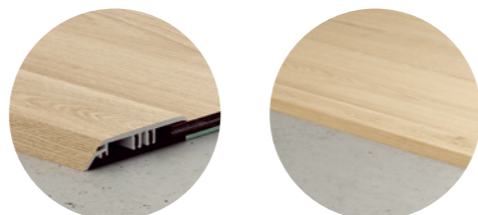

BAREVNĚ SLADĚNÉ PROFILY

Multifunkční nástroj pro dokončování podlah a schodů ve sladěných barvách. Základní profil Incizo jednoduše vyříznete do požadovaného tvaru pomocí dodaného nože pro Incizo. Pomocí pásky Foamstrip a sady Hydrokit získáte vodotěsný povrch. Patent v projednávání. Obsahuje 1 profil Incizo, 1 nůž Incizo, 1 plastovou kolejniči.

POUŽITÍ 1
Spojení dvou podlah s různou výškou.

POUŽITÍ 2
Spojení dvou podlah se stejnou výškou.

POUŽITÍ 3
Zakončení podlahy podél stěn nebo oken. Abyste jedním profilem pokryli dvojnásobnou vzdálenost, rozřízněte jej na polovinu.

POUŽITÍ 4
Vytvořte krásný přechod mezi podlahou Alpha Vinyl a jinými typy podlah nebo zakončete podlahu podél posuvných oken.

Profil Incizo vám také umožní dokončit schody a stupínky ve vámi zvoleném designu podlahy. Pro toto použití potřebujete profil Incizo a hliníkový dílčí profil. Dílčí profil se objednává samostatně.

POUŽITÍ 5
Provedení konečné úpravy schodiště a schodů.

HLINÍKOVÉ DOKONČOVACÍ PROFILY

Pro spojení dvou podlah se stejnou výškou. K dostání v barvách silver, coffee, clay a champagne.

Spojení dvou podlah s různou výškou. K dostání v barvách silver, coffee, clay a champagne.

Pro dokončení podlahy podél stěn, oken nebo koberců. K dostání v barvách silver, coffee, clay a champagne.

Spojení dvou podlah se stejnou výškou nebo s výškovým rozdílem do 12,3 mm. K dispozici v barvě silver.