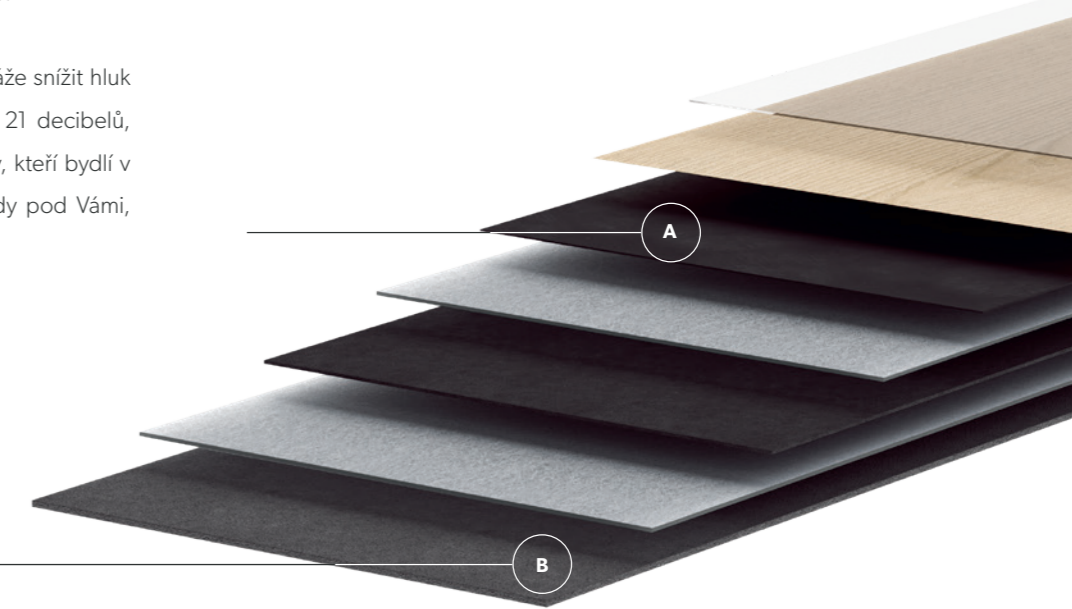

Velmi tichá

Jedinečná měkká vrstva (A) podlahy Alpha Vinyl minimalizuje každodenní zvuky jako když děti běží a podpatky klapou na cestě do práce.

Naše integrovaná podložka (B) dokáže snížit hluk rázů do sousedních místností až o 21 decibelů, takže podlaha je ještě tišší. A pro ty, kteří bydlí v bytě, to znamená, že neruší sousedy pod Vámi, když zveme hosty z okolí.