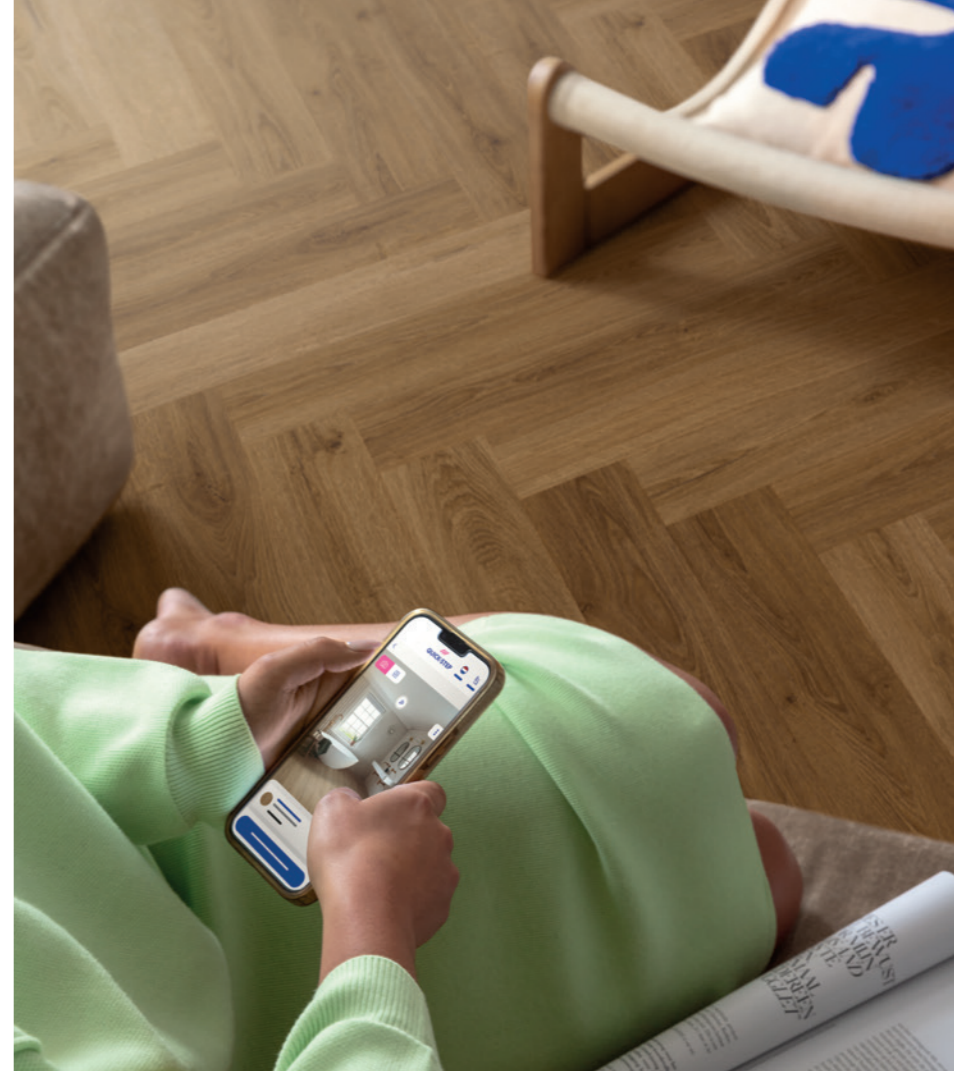

Další podlahy pro inspiraci

AVMPU40202

AVSTU40231

Vizualizujte si svou volbu podlahy ve vlastním interiéru pomocí nástroje RoomViewer

Máte pochybnosti o tom, která podlaha Quick-Step se nejlépe hodí do Vašeho interiéru? Žádný problém! Díky online nástroji RoomViewer si můžete každou podlahu prohlédnout ve vlastním interiéru, abyste se mohli správně rozhodnout.