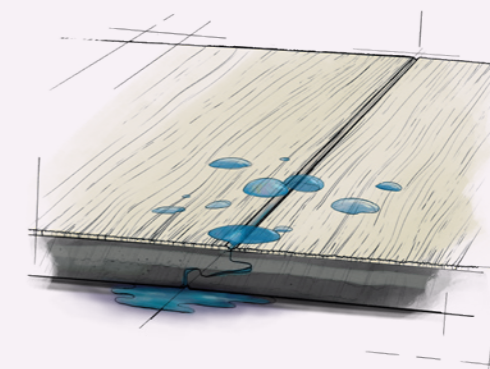

Kromě toho naše vodotěsná technologie Hydroseal v kombinaci se systémem Uniclic nebo Unizip zcela uzavírá spoje mezi prkny a dlaždicemi. Díky tomu je povrch podlahy zcela vodotěsný a brání sedání nečistot a bakterií v podkladu. Naše zámkové systémy jsou navrženy tak, aby jejich instalace byla co nejsnazší, stačí jen kliknout a můžete začít! Aby bylo zajištěno velmi pevné a vodotěsné spojení s rychlou a uživatelsky přívětivou instalací, nabízejí naše zámkové systémy Uniclic a Unizip s propojeným jazykem a drážkou nejlepší technický výkon na trhu.

/// QUICK-STEP

Naše technologie Hydroseal v kombinaci se systémy Uniclic nebo Unizip zcela uzavírají spoje. Povrch podlahy je zcela vodotěsný a brání proniknutí nečistot a vody do spojů, takže nedojde k poškození podkladu.

KONKURENČNÍ PRODUKTY

Méně kvalitní zámkové systémy a bez technologie Hydroseal znamená, že se do spojů dostane voda a rozlité kapaliny. To vede ke znečištění a poškození podkladu.

AVMPU40318

Inovativní vodotěsná technologie

Rozlitá voda na podlaze? Nemusíte se obávat zvednutých spojů nebo nabobtnalých prken. Všechny komponenty podlahy Alpha Vinyl jsou 100% vodotěsné. Uskutečňte své sny ve svých oblíbených místnostech - dokonce také v náročných prostorách, jako je koupelna, kuchyně a chodba!

10

AVMPU40318

Unizip

Chcete vytvořit vzor rybí kosti? Obvykle byste potřebovali dva různé typy prken, A a B, což by znamenalo pomalejší a obtížnější instalaci. Ne u podlahy Alpha Vinyl. Naše podlaha se vzorem rybí kost má jeden typ důmyslného prkna, které díky systému Unizip zacvakne na obou stranách. Během chvilky budete mít krásnou novou podlahu se vzorem rybí kosti!

11

AVHBU40360