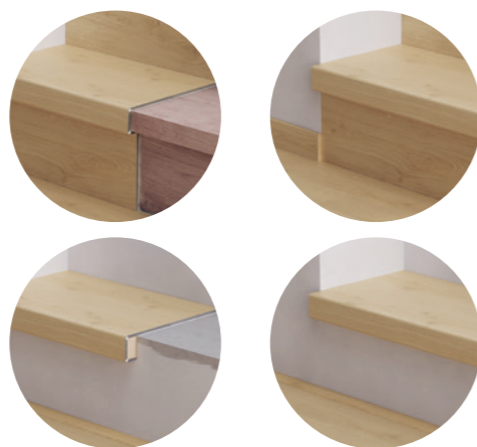

Pro dokončení podlahy podél stěn, oken nebo koberců. K dostání v barvách silver, coffee, clay a champagne.

Multifunkční profil
QSPRSILV
1860 x 47 x 16 mm

Spojení dvou podlah se stejnou výškou nebo s výškovým rozdílem do 12,3 mm. K dispozici v barvě silver.

NÁŠLAPOVÉ KRYTY

Vinylové nášlapové kryty – s nosem
QSVSTRBMP(-)
 1474 x 136 x 54 mm
QSVSTRBSP(-)
 1231 x 116 x 54 mm

Odolný vinylový nášlapový kryt se schodovou hranou, která čistě zakončí vaše schody. Vzhledem k tomu, že nášlapové kryty jsou vyrobeny z materiálu Vaší podlahy, jejich barva je 100% shodná. Snadná instalace lepením.
 Vinylové nášlapové kryty se schodovou hranou jsou k dostání pouze s našimi kolekcemi Bloom, Blos a Ciro.