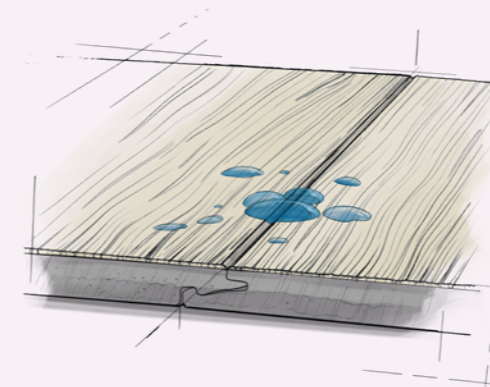

Hledáte podlahu pro renovaci? Potom je pro Vás pevná vinylová podlaha tím pravým řešením. Instalace pevné vinylové podlahy na stávající povrch je hračka. Lze ji položit na stávající podlahy, včetně mírně nerovných povrchů. Nemusíte tak trávit čas odstraňováním starých podlah. Ale ne každá vinylová podlaha rigid je stejná. A zde přichází Alpha Vinyl.

Kromě toho inovativní integrovaná podložka také sníží hluk směrem do sousedních místností. Zní to lákavě?

To však není všechno!

Podložka nejenže tlumí hluk, ale díky našemu jedinečnému výrobnímu procesu integrovaná podložka hladce dosedne na prkna nebo dlaždice, takže se nemusíte obávat mezer. Tím je zajištěn dokonale podporovaný zámkový systém a lepší tlumení hluku.

A věděli jste, že naše podlahy zůstávají interně recyklovatelné také s integrovanou podložkou? Takže se můžete cítit dobře, když zvolíte podlahu, která se zavazuje k úplné recyklaci výrobního odpadu. Další informace o našem závazku k udržitelnosti najdete na straně 12-13.

Kromě toho naše vodotěsná technologie Hydroseal v kombinaci se systémem Uniclic nebo Unizip zcela uzavírá spoje mezi prkny a dlaždicemi. Díky tomu je povrch podlahy zcela vodotěsný a brání sedání nečistot a bakterií v podkladu. Naše zámkové systémy jsou navrženy tak, aby jejich instalace byla co nejsnazší, stačí jen kliknout a můžete začít! Aby bylo zajištěno velmi pevné a vodotěsné spojení s rychlou a uživatelsky přívětivou instalací, nabízejí naše zámkové systémy Uniclic a Unizip s propojeným jazykem a drážkou nejlepší technický výkon na trhu.