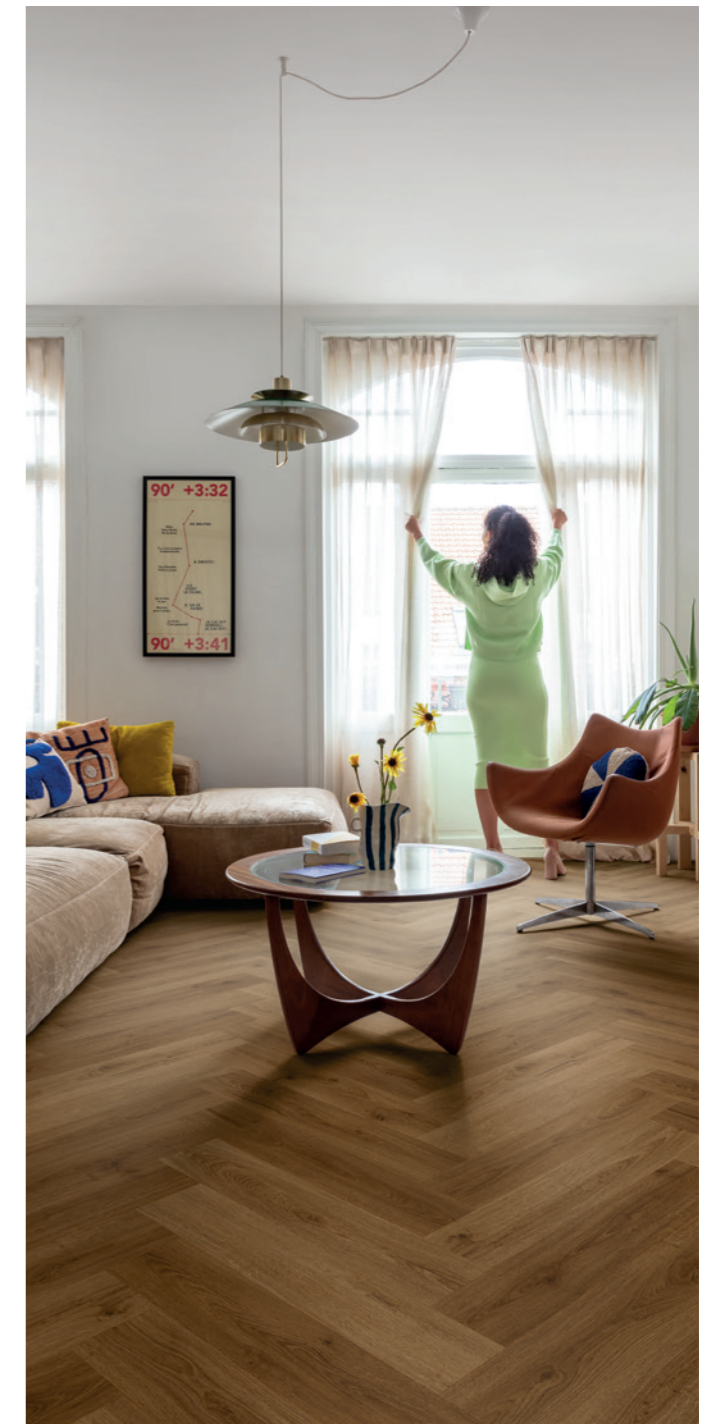

CIRO

AVHBU40362

BLOOM

AVMPU40236

AVHBU40361

AVHBU40359

Vizualizujte si výběr podlahy ve vlastním interiéru

NASKENUJTE QR
KÓD PRO PŘÍSTUP
DO ROOMVIEWER