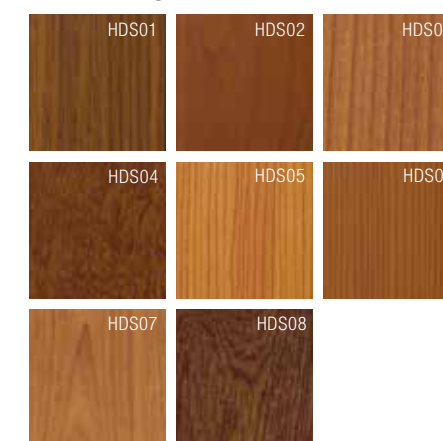

BARVY HDS**